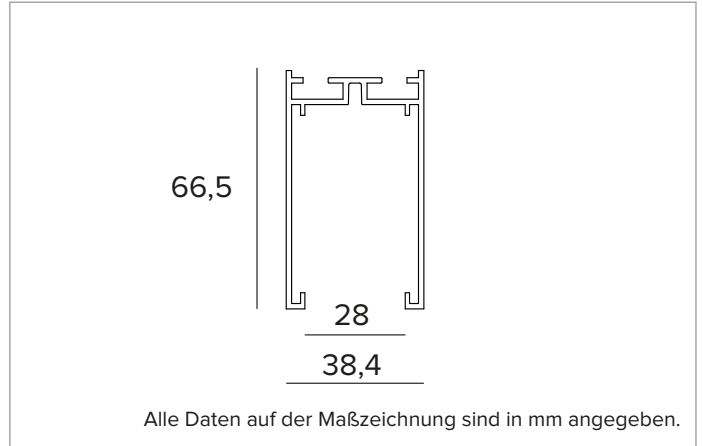

1T7048 | OZ Profil für die abgehängte oder Deckeninstallation Profil für die Anbau- oder Pendelmontage für Lichtmodul 25x25mm

MECHANISCHE MERKMALE

Profil aus lackiertem extrudiertem Aluminium. Zentral/Abschlussmodule.

Farbe und Oberfläche: Tiefschwarz

Abmessungen: L=2000mm

Gewicht: 1,73Kg

Version: FÜR LEUCHTMODULE 25x25mm - MITTEN-/ENDPROFIL

INSTALLATION

Für die Stand-Alone-Installation sind ausschließlich Einspeiseprofile zu verwenden. Für die Systeminstallation ist es unerlässlich, das System mit einem Einspeiseprofil zu beginnen. Für geschlossene Konfigurationen müssen mindestens zwei Einspeiseprofile oder Profilpaare bestellt werden, die gegenüber installiert werden.